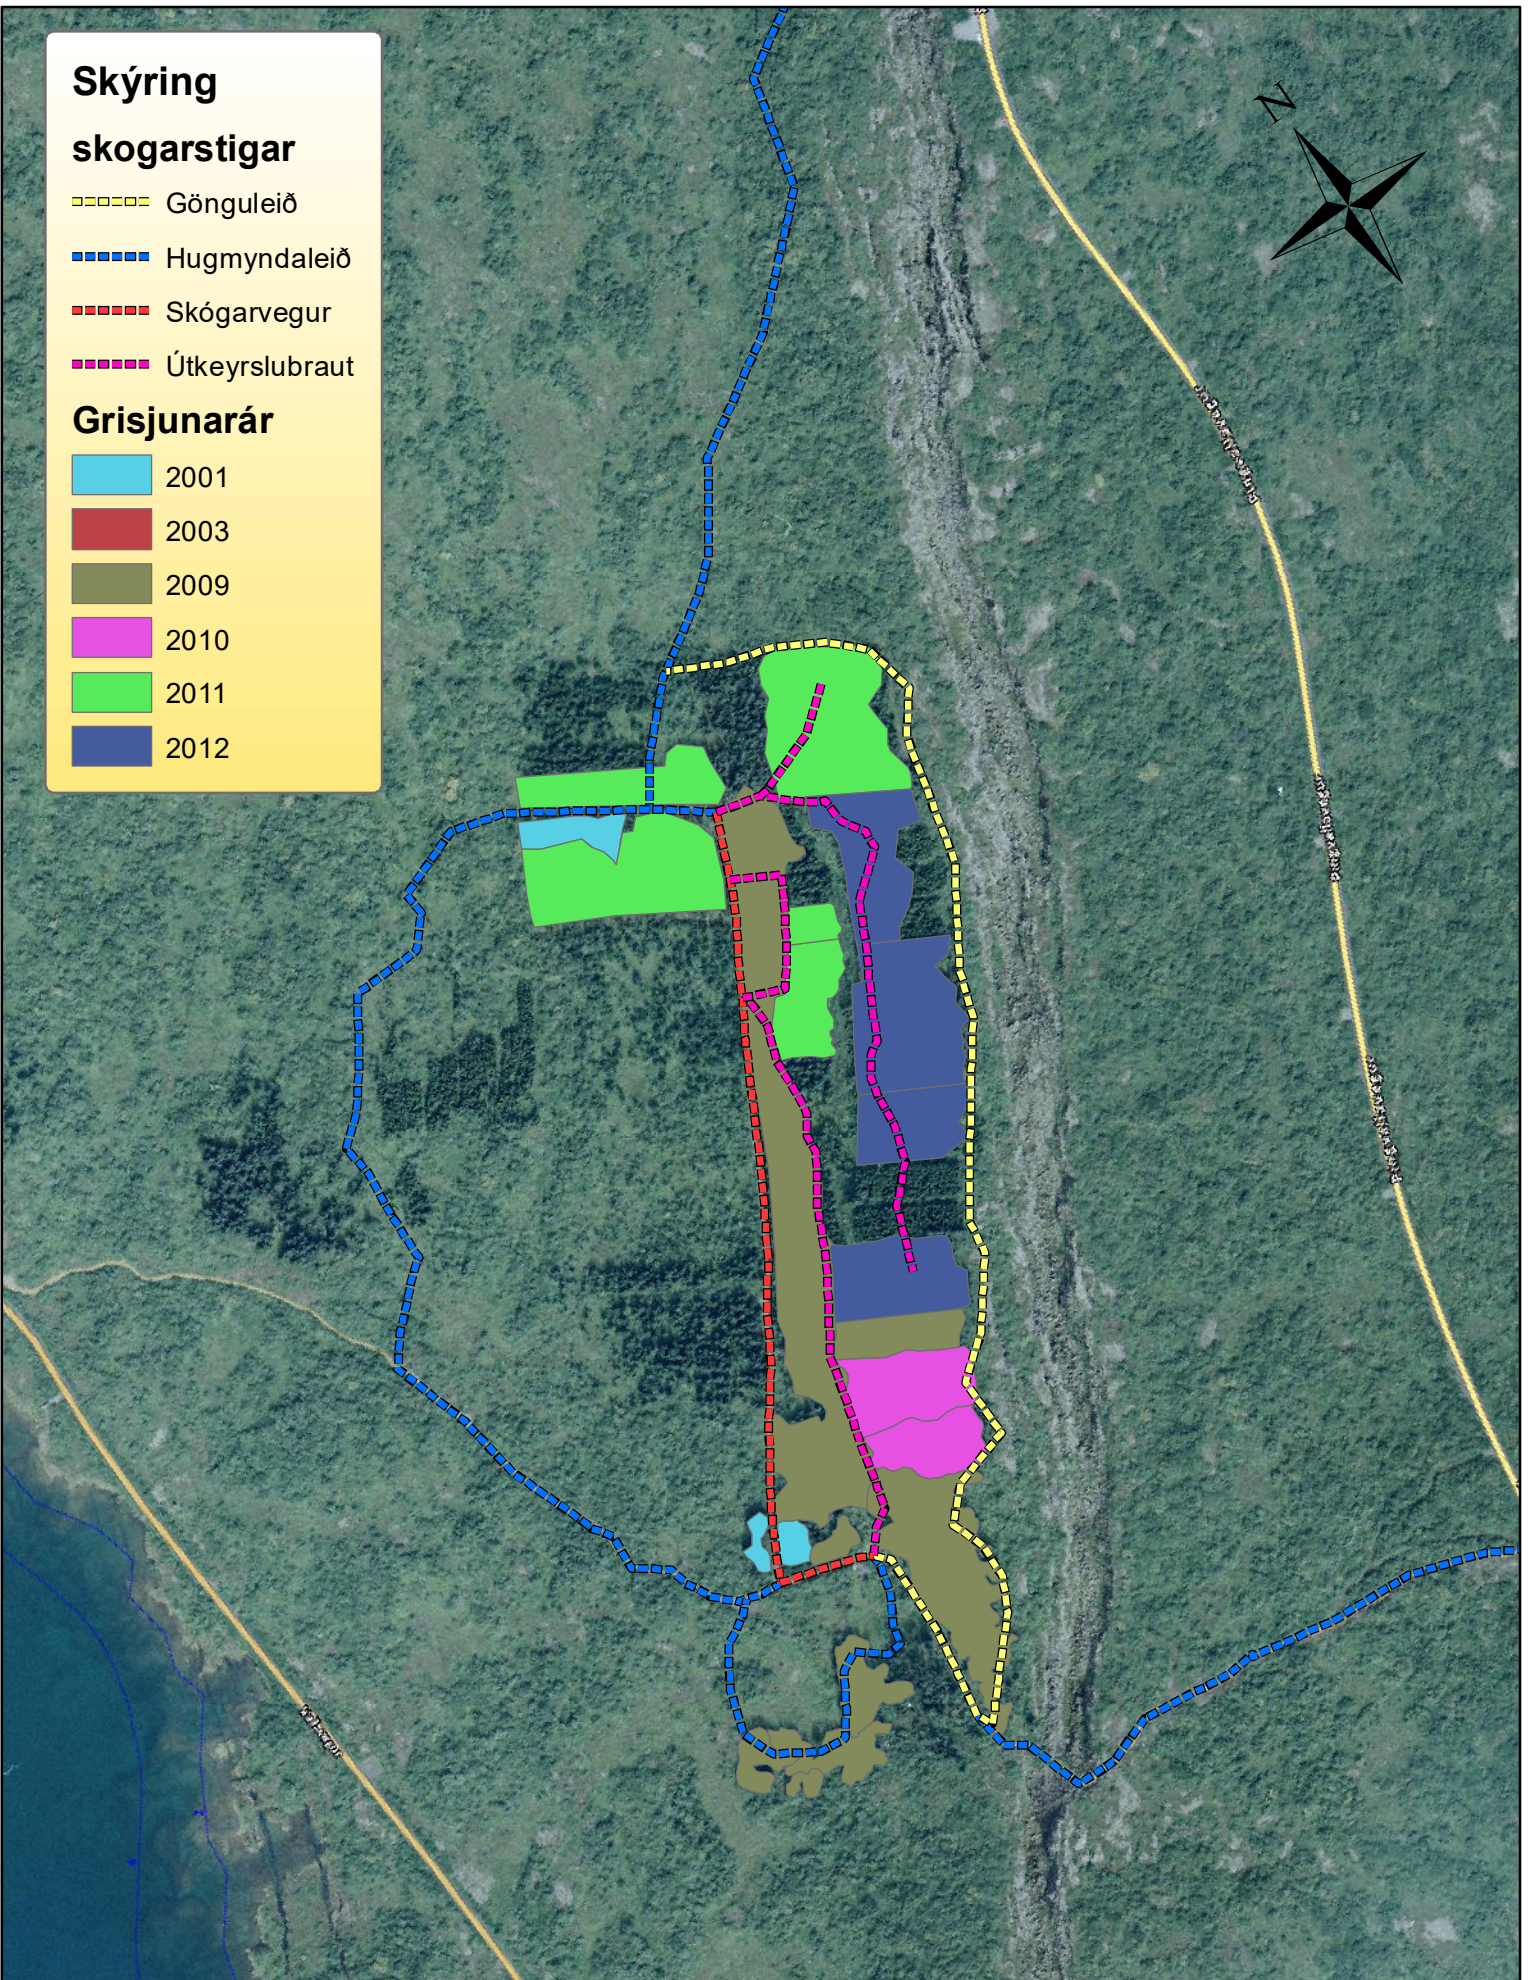

Skýring

skogarstigar

- Gönguleið
- Hugmyndaleið
- Skógarvegur
- Útkeyrslubraut

Grisjunarár

- 2001
- 2003
- 2009
- 2010
- 2011
- 2012

125 62,5 0 125 Metrar